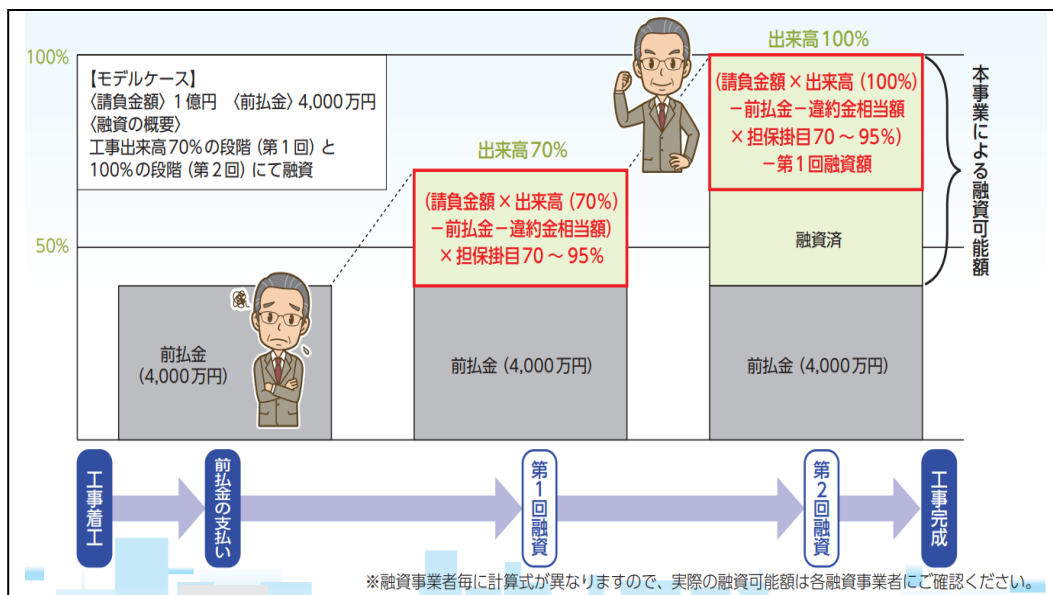

令和4年11月1日現在、㈱建設経営サービス調べ

イメージ図①

出典： ㈱建設経営サービスHPより

（4）利用者の声

（一財）建設業振興基金HP 「利用者の声」より

- ・ 工期延長のときの資金繰りにありがたい。
- ・ 出来高に応じてスムーズに資金調達できる。
- ・ 公共性のある民間工事（社会福祉法人発注工事）でも利用できる。

出典：（一財）建設業振興基金HPより

- （2）制度利用メリット
 - ・ 保証人、不動産担保は必要ありません。
 - ・ 簡単な手続きで新たな資金調達手段を確保できます。
 - ・ 同一工事で複数回の融資も可能です。
 - ・ 工事完成時には、発注者の入金を待たず資金繰りが可能となります。
- （3）制度利用モデルケース