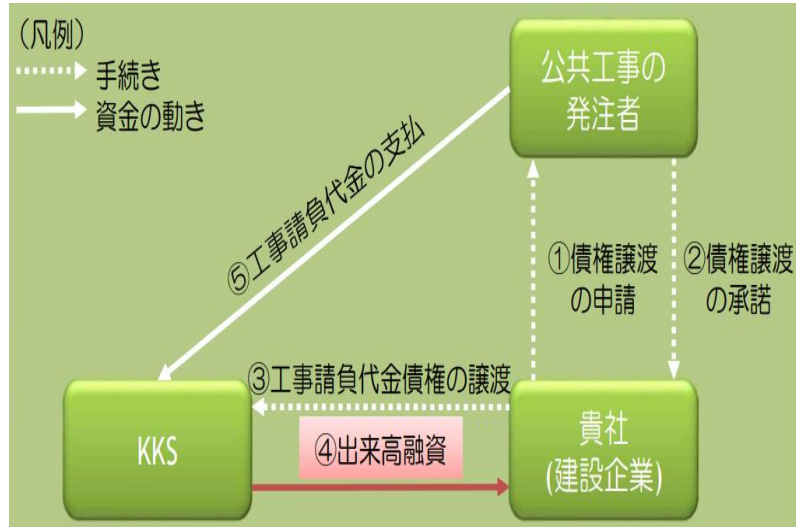

西建協だより

340号

2022年11月

HPアドレス

当協会、賛助会員の東日本建設業保証株式会社新宿支店、支店長照井千富様より、国の金融事業である「地域建設業経営強化融資制度」、「下請債権保全支援事業」についてご寄稿頂きましたので本紙面に掲載いたします。

地域建設業経営強化融資制度と

下請債権保全支援事業のご紹介

東日本建設業保証(株) 新宿支店

支店長 照井 千富

国土交通省は、先般、建設業向けの金融事業（地域建設業経営強化融資制度）下請債権保全支援事業）について、現下の資材価格高騰等の状況を踏まえた運用改善を行い、地域建設業における円滑な資金供給の強化を図ったところです。

そこで、今回は国の金融事業である「地域建設業経営強化融資制度」、「下請債権保全支援事業」を建設企業の皆様に紹介させていただきます。

1. 「地域建設業経営強化融資制度」

（公共工事の元請建設企業の皆様向け）

（1）事業概要

本事業は、国土交通省が公共工事を施工される中小・中堅建設企業の皆様に対し前払金・中間前払金後の資金供給の円滑化を図るために創設した融資制度です。

具体的には、**公共工事請負代金債権を担保**として、事業協同組合等又は一定の民間事業者（㈱建設経営サービス：KKS）東日本建設業保証グループ）から**出来高に応じて融資を受けられるもの**です。

（「イメージ図①」参照）

なお、東京都内における利用が可能な発注者は別表のとおりです。

東京都内における地域建設業経営強化融資制度が利用できる発注者

国	国土交通省、農林水産省、文部科学省、防衛省、財務省
東京都	東京都（建設局、下水道局、水道局 等）
23区	中央区、港区、新宿区、文京区、台東区、墨田区、江東区、品川区、大田区、世田谷区 中野区、杉並区、豊島区、北区、荒川区、板橋区、練馬区、江戸川区
三多摩地区	八王子市、立川市、武蔵野市、三鷹市、青梅市、府中市、調布市、町田市、小金井市 国分寺市、狛江市、多摩市、稲城市、あきる野市

令和4年11月1日現在、㈱建設経営サービス調べ

イメージ図①

出典： ㈱建設経営サービスHPより

（4）利用者の声

（一財）建設業振興基金HP 「利用者の声」より

- ・ 工期延長のときの資金繰りにありがたい。
- ・ 出来高に応じてスムーズに資金調達できる。
- ・ 公共性のある民間工事（社会福祉法人発注工事）でも利用できる。