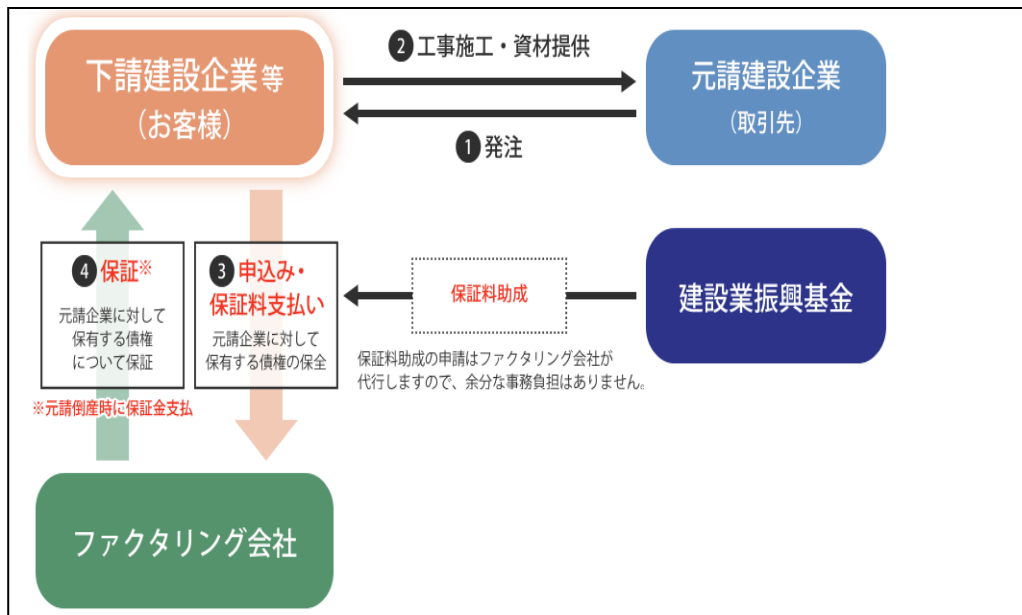

出典：（一財）建設業振興基金HPより

2. 「下請債権保全支援事業」
- （1）事業概要

  本事業は、国土交通省が創設した制度で、下請資材企業が元請建設企業に対して有する債権について、ファクタリング会社（㈱建設経営サービス）が保証することにより、債権の保全を図るものです。（「イメージ図②」参照）